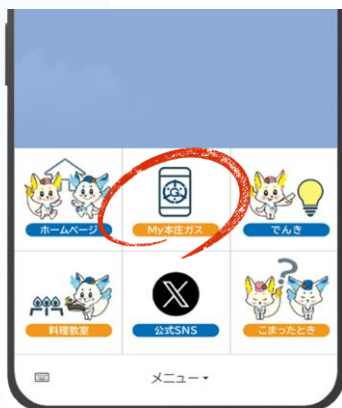

1 「My本庄ガス」をタップ

本庄ガスLINE公式アカウントのトーク画面下部に表示されているメニューより「My本庄ガス」をタップ。