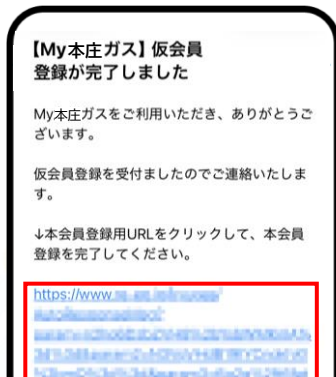

4 仮会員通知

ご登録のメールアドレスに届いたメールに記載のURLをタップします。